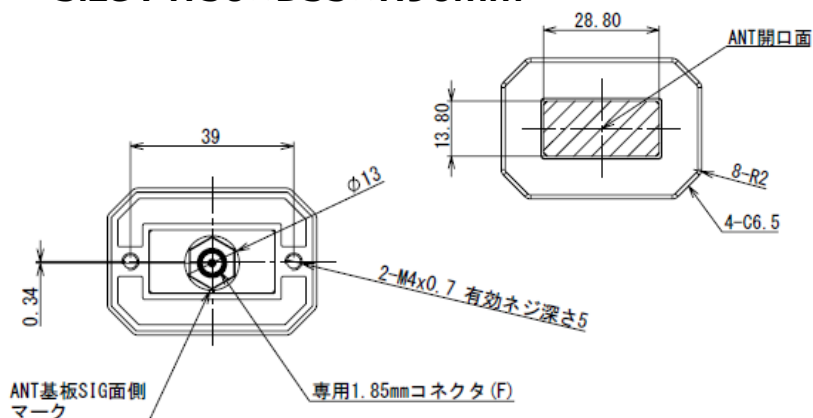

# 60GHz アンテナプローブ

~60GHzセンサー 近傍界測定のご提案~

Model : 44Ap60  
周波数(Freq) : 60GHz  
利得(gain) : 12dBi以上  
偏波 : 直線偏波  
Size : W50×D35×H96mm

ホーンアンテナ (遠方界)

- ① 省スペース
- ② 位置合わせ不要
- ③ チャンバーレス

オプションでアタッチメント治具も製作可能

## ~ミリ波 (43.5GHz) 対応 広帯域アンテナプローブ~

Model : 44Ap20  
周波数(Freq) : 18~43.5GHz  
利得(gain) : 3.0dBi以上  
偏波 : 直線偏波  
Size : W48×D22×H42mm

振幅偏差:5dB(typ)以下  
群遅延:300ps(typ)以下