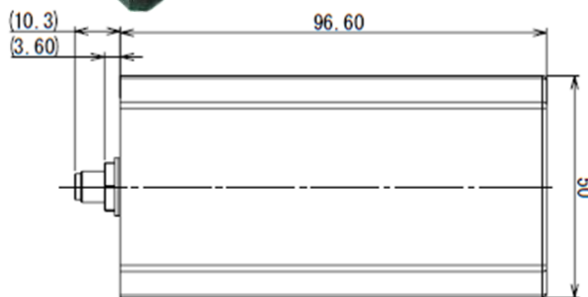

60GHz アンテナプローブ

~60GHzセンサー 近傍界測定のご提案~

Model : 44Ap60
周波数(Freq) : 60GHz
利得(gain) : 12dBi以上
偏波 : 直線偏波
Size : W50×D35×H96mm

ホーンアンテナ (遠方界)